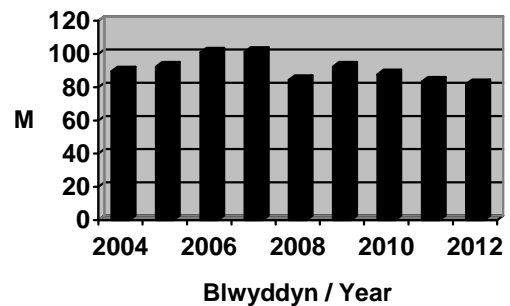

HARBWR ABERMAW HARBOUR

Cymhariaeth o Ystadegau Cychod Comparison of Boat Statistics

	2004	2005	2006	2007	2008	2009	2010	2011	2012
Nifer o Gychod / Number of Boats	112	115	116	113	102	100	99	94	91
Cyfanswm Hydoedd / Total LOA	779.36	801.32	848.72	842.29	713.04	734.29	748.22	712.84	691.38
Cyfartaledd Hyd / Average Length	6.95	6.97	7.32	7.45	6.99	7.34	7.56	7.58	7.6
Cyfanswm Dyfnder / Total Draught	89.61	92.45	100.15	101.26	84.47	92.39	87.82	83.42	81.92
Cyfartaledd Dyfnder / Average Draught	0.80	0.80	0.86	0.90	0.83	0.92	0.89	0.89	0.9

Nifer o Gychod / Number of Boats

Cyfanswm Hydoedd / Total Length

Cyfartaledd Hyd / Average Length

Cyfanswm Dyfnder / Total Draught

Cyfartaledd Dyfnder / Average Draught